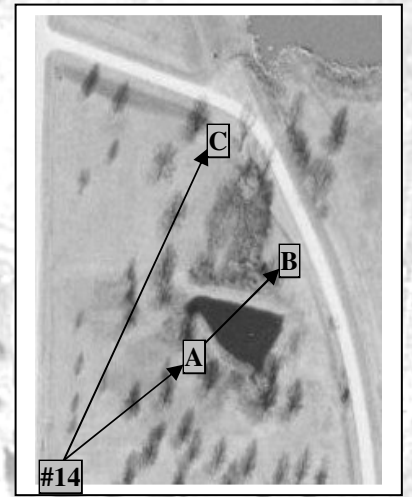

# WyCo Park Disc Golf Course Bonner Springs, KS

Distances		
Pin		Length
1	A	401
	B	444
	C	531
	D	528
2	A	357
	B	450
	C	528
3	A	555
	B	519
	C	480
4	A	486
	B	246
5	A	246
	B	304
	C	360
6	B	286
	A	402
7	A	549
	B	435
8	A	277
	B	462
9	A	462
	B	432
10	A	351
	B	558
	A	309
11	A	351
	B	666
12	A	291
	B	309
13	A	666
	B	789
14	A	327
	B	597
	C	702
15	A	330
	B	486
16	A	465
	B	747
17	A	618
	B	453
18	A	381
	B	404